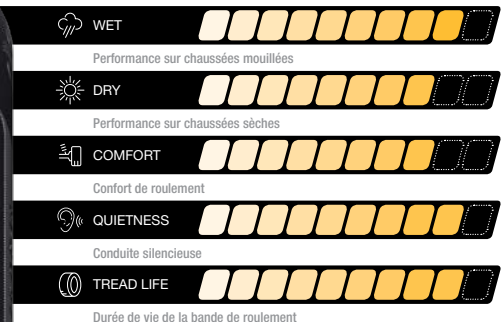

L'ATREZZO TCON est un pneu toutes saisons haut de gamme pour VUS et véhicule utilitaire multisegment. Il introduit la technologie TCON (Total Control), qui utilise des composés de caoutchouc exclusifs plus robustes pour répondre aux exigences supplémentaires des VUS d'aujourd'hui. L'ATREZZO TCON est conçu pour les VUS afin de vous offrir une expérience de conduite confortable et en toute confiance.

TECHNOLOGIE TCON-TOTAL CONTROL

Le polymère avancé pour l'adhérence SSBR (Solution Polymerized Styrene Butadiene Rubber) offre une traction exceptionnelle sur les routes sèches et mouillées, ainsi qu'une réduction de la distance de freinage.

LARGE CONTACT AREA

Wide tread surface evenly distributes ground pressure and improves tread wear.

GRANDE SURFACE DE CONTACT

La large surface de la bande de roulement répartit uniformément la pression au sol et améliore la résistance à l'usure.

HANDLING

High tension cap ply with high rigidity bead enhances handling, cornering, and steering response.

TENUE DE ROUTE

La nappe sommet à haute tension et le talon à haute rigidité améliorent la tenue de route, la stabilité dans les virages serrés et la réponse de la direction.