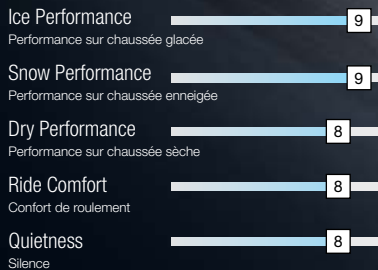

Le pneu Ice Blazer WST1 accepte les crampons et est conçu pour les conducteurs qui exigent une traction maximale dans des conditions hivernales rigoureuses, vous laissant maîtriser les éléments pour que vous puissiez sortir le maximum de l'hiver. Recette du composé: • Technologie verte: Grande utilisation de matériaux écologiques qui répond aux exigences européennes REACH (enregistrement, évaluation, autorisation et restriction des produits chimiques). • La formulation particulière et les mélange de polymères gardent le caoutchouc souple pour fournir une performance maximale dans les températures hivernales extrêmes, ce qui augmente la sécurité et la maniabilité dans les conditions de conduite nordiques, désignées par l'emblème de service intensif. • Une formulation de mélange particulier renforcé de silice, qui fournit une excellente adhérence à basses températures.

PERFORMANCE RATINGS:

Size	Product Code	L.I. / S.R.	T.D.	O.D.	S.W.	R.W.	Stud Size
155/80R13	S2000479	79T	13	22.8	6.2	4.5	12.0
175/70R13	S2000473	82T	13	22.7	7.0	5.0	12.0
175/65R14	S2000472	82T	13	23.0	7.0	5.5	12.0
175/70R14	S2000474	84T	13	23.7	7.0	5.5	12.0
185/60R14	S2000475	82T	13	22.8	7.4	5.5	12.0
185/65R14	S2000476	86T	13	23.5	7.4	5.5	12.0
185/70R14	S2000481	88T	13	24.3	7.4	5.5	12.0
185R14C	S2000483	102/100 Q	13	25.6	7.4	5.5	12.0
175/65R15	S2002016	84T	13	24.0	6.9	5.5	12.0
185/55R15	S2000964	82T	13	23.0	7.6	6.0	12.0
185/60R15	S2000951	84T	13	23.7	7.4	5.5	12.0
185/65R15	S2000470	88T	13	24.5	7.4	5.5	12.0
195/60R15	S2000482	88T	13	24.2	7.9	6.0	12.0
195/65R15	S2000471	91T	13	25.0	7.9	6.0	12.0
195/70R15C	S2000484	104/102 Q	13	25.8	7.9	6.0	12.0
205/65R15	S2000477	94T	13	25.5	8.2	6.0	12.0
205/70R15	S2001806	96T	13	26.3	8.2	6.0	12.0
215/65R15	S2000955	96T	13	26.0	8.7	6.5	12.0
215/70R15	S2000950	98T	13	26.9	8.7	6.5	12.0
225/70R15C	S2000485	112/110 Q	13	27.4	8.9	6.5	12.0
235/75R15	S2000968	105S	14	28.9	9.3	6.0	13.0
205/50R16	S5541261	87T	13	24.6	8.4	7.0	12.0
205/55R16	S2000469	91T	13	24.9	8.4	6.5	12.0
205/60R16	S2000953	92T	13	25.7	8.2	6.0	12.0
205/65R16	S5541137	95T	13	26.4	8.7	6.0	12.0
215/55R16	S2000954	97H XL	13	25.3	8.9	7.0	12.0
215/60R16	S2000952	95T	13	26.1	8.7	6.5	12.0
215/65R16	S2000961	98T	13	27.0	8.7	6.5	12.0
215/70R16	S2000973	100S	14	27.9	8.7	6.5	13.0
225/60R16	S2000949	98T	13	26.6	9.0	6.5	12.0
225/65R16	S2002018	100T	13	27.5	8.9	6.5	12.0
225/70R16	S2000969	103S	14	28.4	9.0	6.5	13.0
235/65R16	S5541139	103T	13	28.0	9.4	7.0	12.0
235/65R16E	S5543070	121/119 R	13	28.0	9.5	7.0	12.0
235/70R16	S2000970	106S	14	29.0	9.5	7.0	13.0
245/70R16	S2000975	107S	14	29.5	9.8	7.0	13.0
245/75R16	S2000976	111S	14	30.5	9.8	7.0	13.0
215/45R17	S5541510	91T XL	13	24.6	8.4	6.5	12.0
215/50R17	S5541138	95T XL	13	25.5	8.9	7.0	12.0
215/55R17	S2001333	94T	13	26.3	8.9	7.0	12.0
215/60R17	S2000958	96T	13	27.3	7.6	6.5	12.0
215/65R17	S2001332	99T	13	28.1	8.7	6.5	12.0
225/45R17	S2000956	94H XL	13	25.0	8.9	7.5	12.0
225/50R17	S2000957	98H XL	13	25.9	9.2	7.0	12.0
225/55R17	S2001334	97T	13	26.8	9.2	7.0	12.0
225/60R17	S2000959	99T	13	27.6	9.0	6.5	12.0
225/65R17	S2000974	102S	14	28.5	9.0	6.5	13.0
235/45R17	S5541259	97T XL	13	25.3	9.3	8.0	12.0
235/55R17	S2001809	99H	13	27.3	9.4	7.5	12.0
235/60R17	S2002020	102H	13	28.1	9.3	7.0	12.0
235/65R17	S2000971	104S	14	29.1	9.5	7.0	13.0
245/65R17	S2000977	107S	14	29.5	9.8	7.0	13.0
265/65R17	S2002008	112T	14	30.6	10.4	8.0	13.0
265/70R17	S2000972	115S	14	31.7	10.7	8.0	13.0
215/55R18	S5541263	95T	13	27.3	8.9	7.0	12.0
225/40R18	S2000960	92H XL	13	25.1	9.1	8.0	12.0
225/45R18	S5541258	95XL	13	26.0	8.9	7.5	12.0
225/55R18	S2002015	98T	13	27.7	8.9	7.5	12.0
225/60R18	S2002017	100T	13	28.6	8.6	6.5	12.0
235/50R18	S5541262	101T XL	13	27.3	9.3	7.5	12.0
235/55R18	S2001335	100T	13	28.2	9.7	8.0	12.0
235/60R18	S2001807	103H	13	29.1	9.4	7.0	12.0
245/45R18	S5541260	100H XL	13	26.7	9.6	8.0	12.0
255/55R18	S2001808	105H	13	29.2	10.4	8.0	12.0
235/55R19	S2002019	101H	13	29.2	9.3	7.5	12.0
255/50R19	S2002007	107H XL	13	29.0	10.0	8.0	12.0
275/40R20	S2002009	106H XL	13	28.7	10.8	9.0	12.0