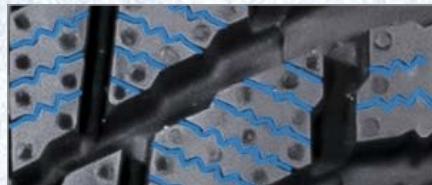

Le tout nouveau WSTX est le plus récent modèle de la gamme Ice Blazer de Sailun. Il s'agit d'un pneu d'hiver pouvant être équipé de crampons conçu pour les conducteurs qui ont besoin d'une adhérence absolue dans toutes les conditions météorologiques hivernales. La conception moderne du WSTX est faite pour vous offrir des performances maximales dans la neige fondante, la neige et le verglas. Nos mélanges de composés spécialement formés et de polymères permettent au pneu de rester flexible pour offrir une excellente performance et améliorer la sécurité et la tenue de route du véhicule. Un mélange exclusif de formules renforcées de silice offre une adhérence excellente et fiable à des températures froides. Le WSTX arbore l'emblème de service intensif 3PMSF et est idéal pour les conducteurs dans les conditions hivernales canadiennes.

V-SHAPE TREAD BLOCKS

Staggered V-shape tread blocks for good stability and snow performance. The lateral grooves reduce sliding by quickly evacuating water and slush.

PAVÉS DE GOMME EN FORME DE V

Les pavés de gomme en forme de V décalés offrent une bonne stabilité et une excellente performance sur la neige. Les rainures latérales réduisent le glissement en évacuant rapidement l'eau et la neige fondante.

DIAGONAL 3D SIPING

3D siping to better control pressure distribution and improve the tire's rigidity. It minimizes the tire deformation during driving and delivers better stability when braking and turning.

LAMELLES DIAGONALES 3D

Les lamelles 3D contrôlent mieux la répartition de la pression et améliorent la rigidité du pneu. Cela permet de minimiser la déformation du pneu pendant la conduite et d'offrir une meilleure stabilité lors des freinages et des virages.