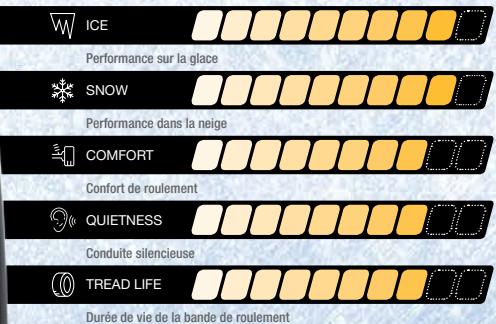

LAMELLES DIAGONALES 3D

Les lamelles 3D contrôlent mieux la répartition de la pression et améliorent la rigidité du pneu. Cela permet de minimiser la déformation du pneu pendant la conduite et d'offrir une meilleure stabilité lors des freinages et des virages.