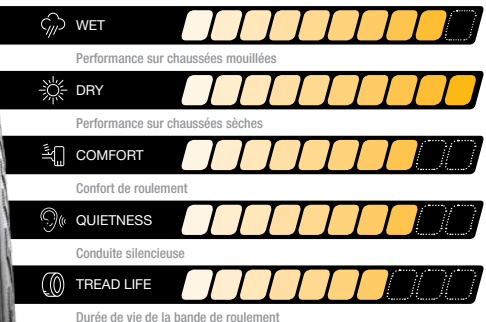

TRACTION SUPÉRIEURE

Les rainures très larges favorisent une performance accrue sur chaussées mouillées et réduisent l'aquaplanage.