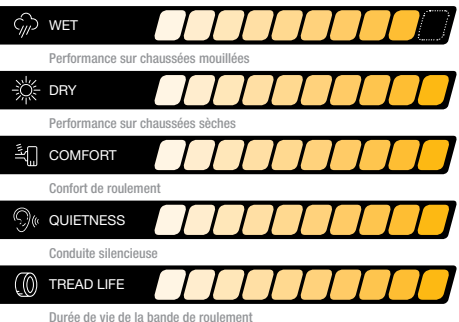

SAILUN INSPIRE

ALL-SEASON TOURING TIRE PNEU DE PERFORMANCE TOUTES SAISONS

The ultimate all-season touring tire with balanced levels of premium comfort and advanced performance with a lengthy list of new design features and technology available in 63 popular replacement tire sizes.

Le pneu tourisme ultime toutes saisons qui propose un confort ultime et des performances avancées, doté d'une longue liste de nouveaux éléments technologiques et de conception, offert en 63 tailles de remplacement populaires.

ADVANCED RUBBER COMPOUND

Proprietary **SertaGrip™** compound increases traction, control and longevity in wet and dry conditions.

COMPOSÉ DE CAOUTCHOUC AVANCÉ

Le composé exclusif **SertaGrip™** accroît l'adhérence, la tenue de route et la longévité du pneu en conditions sèches et mouillées.

ALL-NEW TREAD PATTERN

SilentTread™ pattern uses staggered tuning technology and variable pitch sequence for quiet, comfort and safety.

NOUVEAU DESSIN DE BANDE DE ROULEMENT

Le dessin **SilentTread™** utilise une technologie d'accord et de séquence tonale variable pour un pneu silencieux, confortable et sécuritaire.

3D MULTI-SIPE TECHNOLOGY

Expands and expels substances for confident performance that regenerates with tire wear.

TECHNOLOGIE 3D À LAMELLES MULTIPLES

Dilatation et expulsion des substances pour des performances assurées qui se régénèrent avec l'usure du pneu.